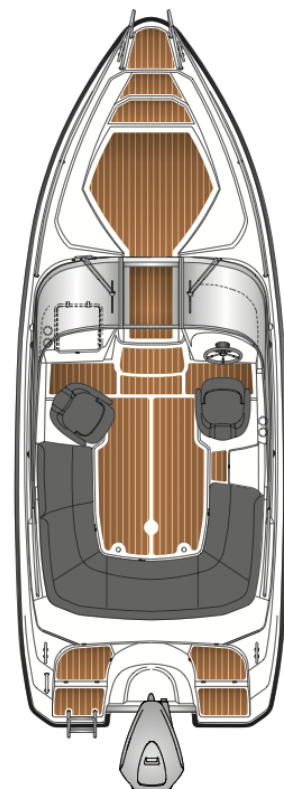

AMT 230 BR

BRUNIA
WATERSPORT

Algemene informatie

Lengte: 6,90 m

Breedte: 2,60 m

Gewicht: 1250 kg

Maximaal aantal passagiers: 8

Motor: 225-300 pk

Topsnelheid: 93 km/h

Keuring: CE/C

V hoek bodem: 20°

Spiegelhoogte: X

Zelflozend: ✓

Romp: GRP

Railing: HST

Dek: GRP

Raam: Glas

Brandstoftank: 215 L

Basisprijs boot € 37.295,-

Afleverkosten € 2.500,-

Standaard uitrusting

- Witte romp
- Onzinkbare bouwconstructie
- Teaklook vloer grijs
- Comfortstoelen met stoelhoezen
- Kussenset
- Canopy achterop met opbergruimte
- Opbergbakken met afsluitbare sloten
- Slot
- Afsluitbare brandstoftank dop
- RVS railingen
- Bekerhouders
- Spoelbak